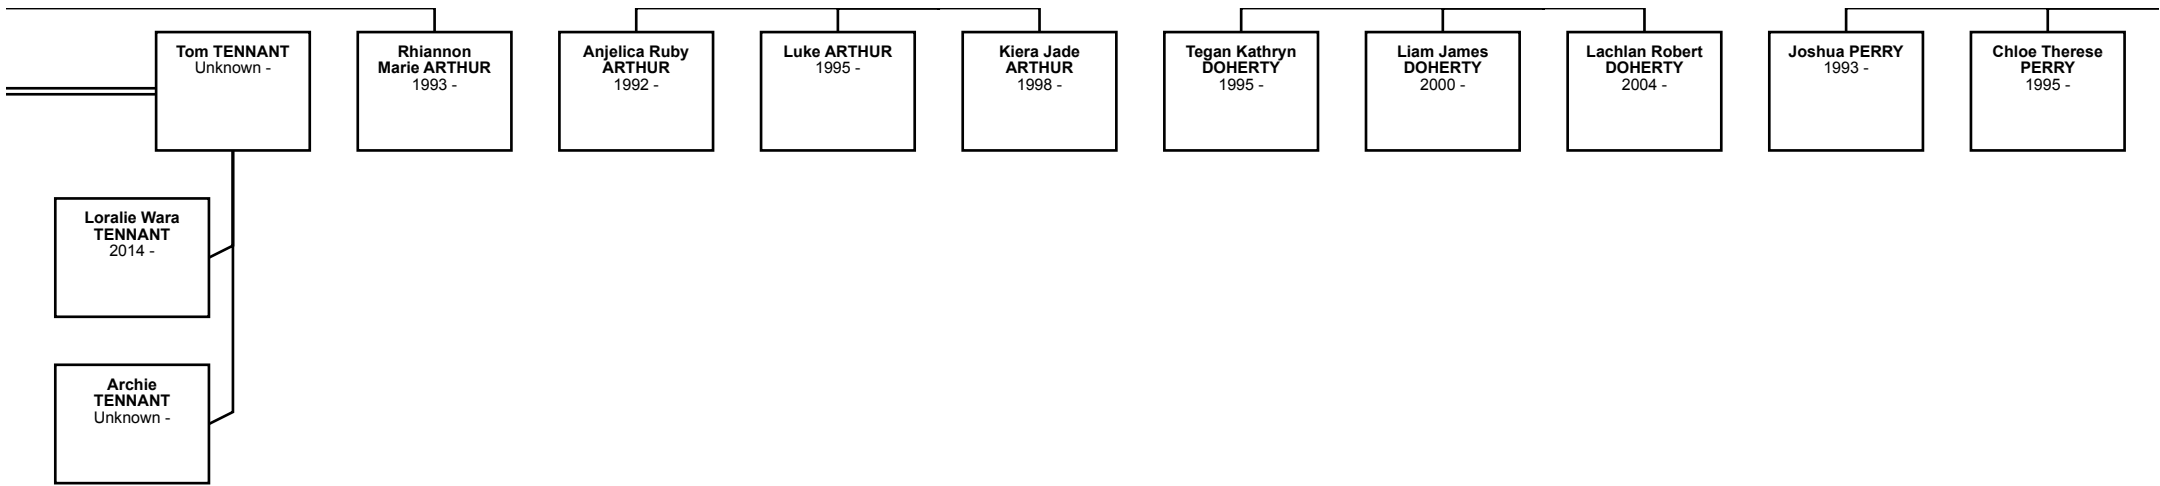

Tom TENNANT
Unknown -

Rhiannon Marie ARTHUR
1993 -

Anjelica Ruby ARTHUR
1992 -

Luke ARTHUR
1995 -

Kiera Jade ARTHUR
1998 -

Tegan Kathryn DOHERTY
1995 -

Liam James DOHERTY
2000 -

Lachlan Robert DOHERTY
2004 -

Joshua PERRY
1993 -

Chloe Therese PERRY
1995 -

Loralie Wara TENNANT
2014 -

Archie TENNANT
Unknown -