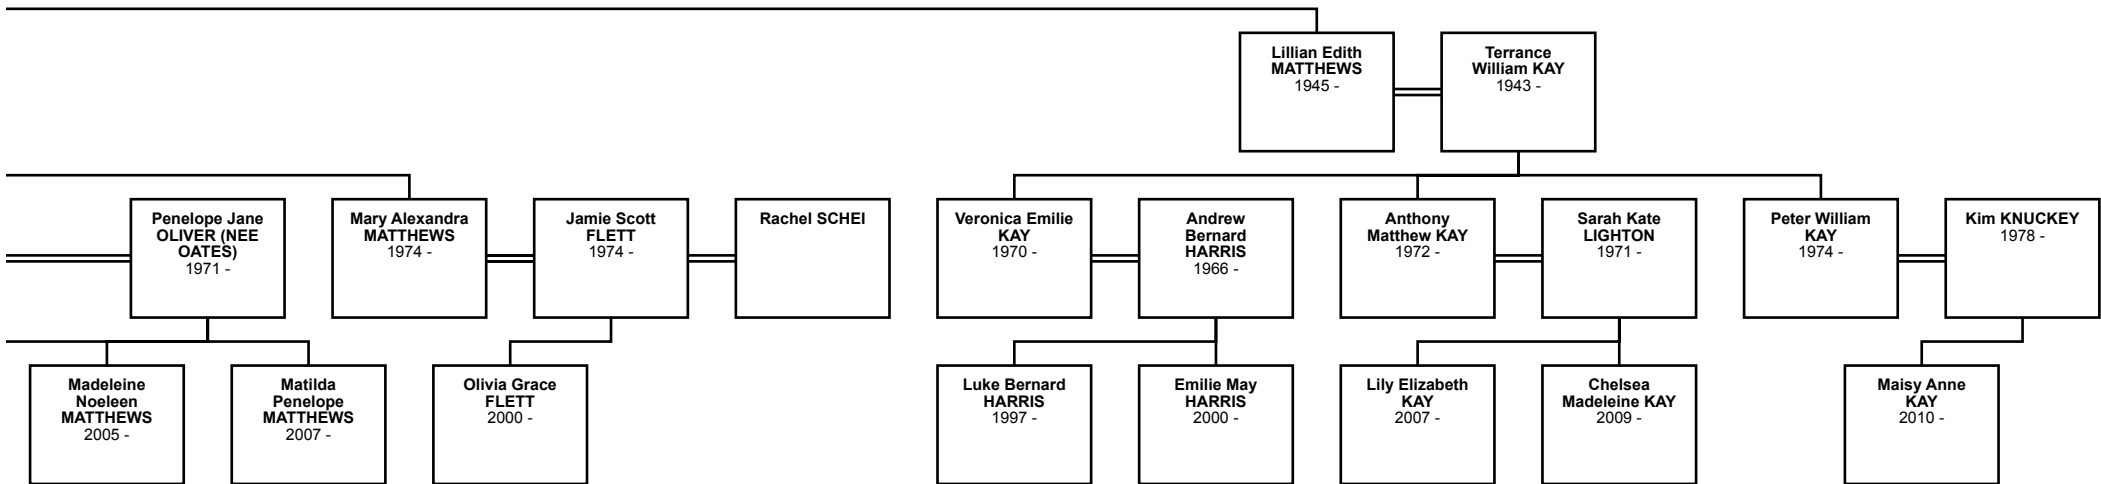

Brandon
Robert
MYERS
1995 -

Ashley
Chantelle
MATTHEWS
1988 -

Joshua
Douglas John
MATTHEWS
1994 -

Krystel Hazel
MATTHEWS
1996 -

Marcia Lee Ann
MAGENNIS
1970 -

Tom TENNANT
Unknown -

Rhiannon Marie ARTHUR
1993 -

Anjelica Ruby ARTHUR
1992 -

Luke ARTHUR
1995 -

Kiera Jade ARTHUR
1998 -

Tegan Kathryn DOHERTY
1995 -

Liam James DOHERTY
2000 -

Lachlan Robert DOHERTY
2004 -

Joshua PERRY
1993 -

Chloe Therese PERRY
1995 -

Loralie Wara TENNANT
2014 -

Archie TENNANT
Unknown -

Darcy PERRY
1997 -

Michelle
PERRY
(STIRRUP)
1985/1986 -

Sam PERRY
1987 -

Mark Alfred
PERRY
1992 -

Jasmine
PERRY
1994 -

Gabrielle Jade
MESCH
2001 -