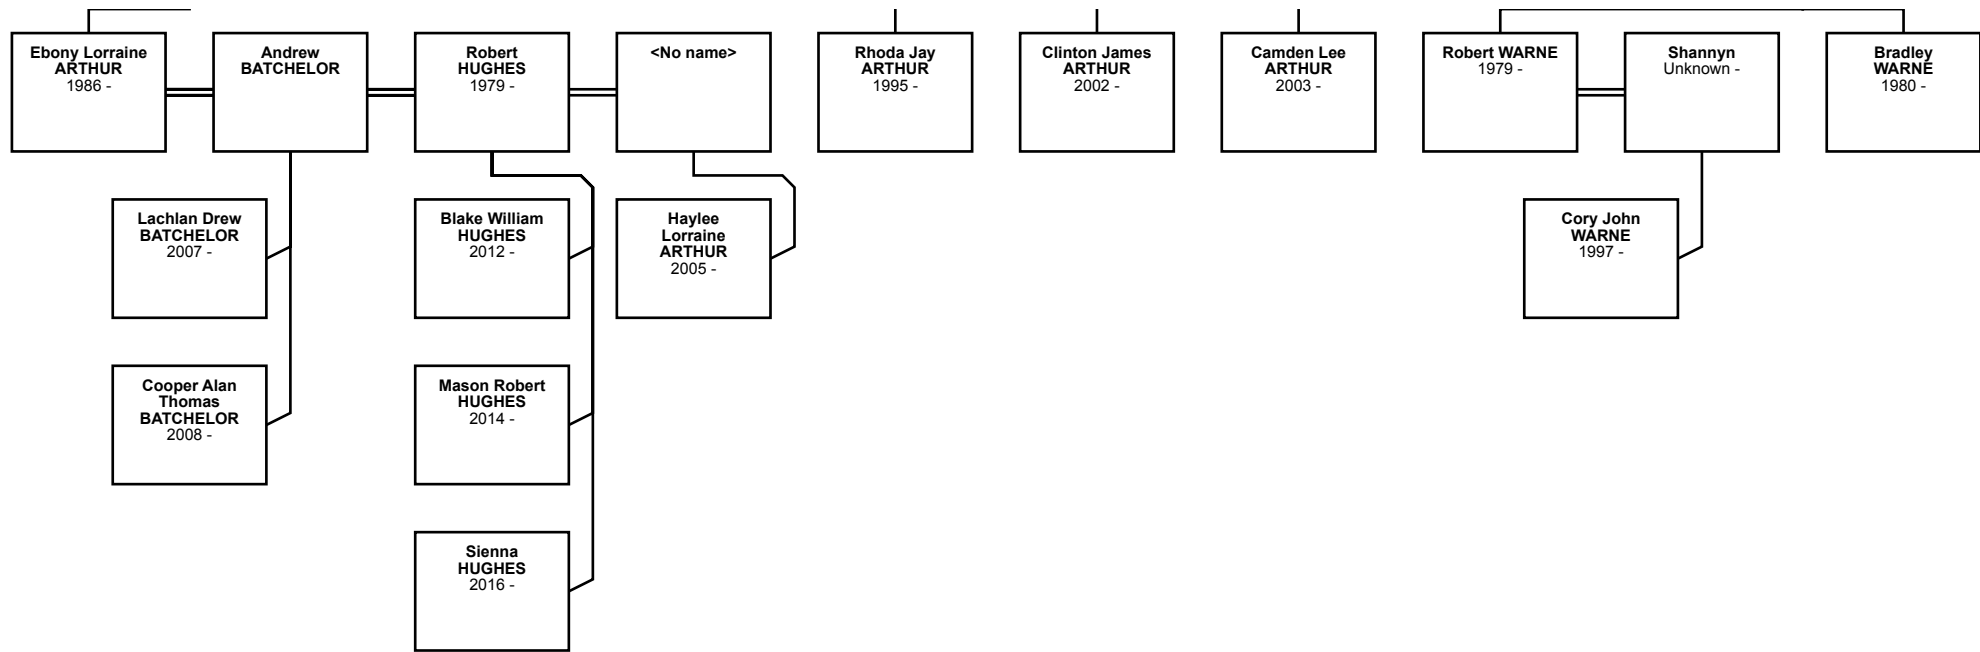

Brandon
Robert
MYERS
1995 -

Ashley
Chantelle
MATTHEWS
1988 -

Joshua
Douglas John
MATTHEWS
1994 -

Krystel Hazel
MATTHEWS
1996 -

Marcia Lee Ann
MAGENNIS
1970 -

Tom TENNANT
Unknown -

Rhiannon Marie ARTHUR
1993 -

Anjelica Ruby ARTHUR
1992 -

Luke ARTHUR
1995 -

Kiera Jade ARTHUR
1998 -

Tegan Kathryn DOHERTY
1995 -

Liam James DOHERTY
2000 -

Lachlan Robert DOHERTY
2004 -

Joshua PERRY
1993 -

Chloe Therese PERRY
1995 -

Loralie Wara TENNANT
2014 -

Archie TENNANT
Unknown -

Darcy PERRY
1997 -

Michelle
PERRY
(STIRRUP)
1985/1986 -

Sam PERRY
1987 -

Mark Alfred
PERRY
1992 -

Jasmine
PERRY
1994 -

Gabrielle Jade
MESCH
2001 -