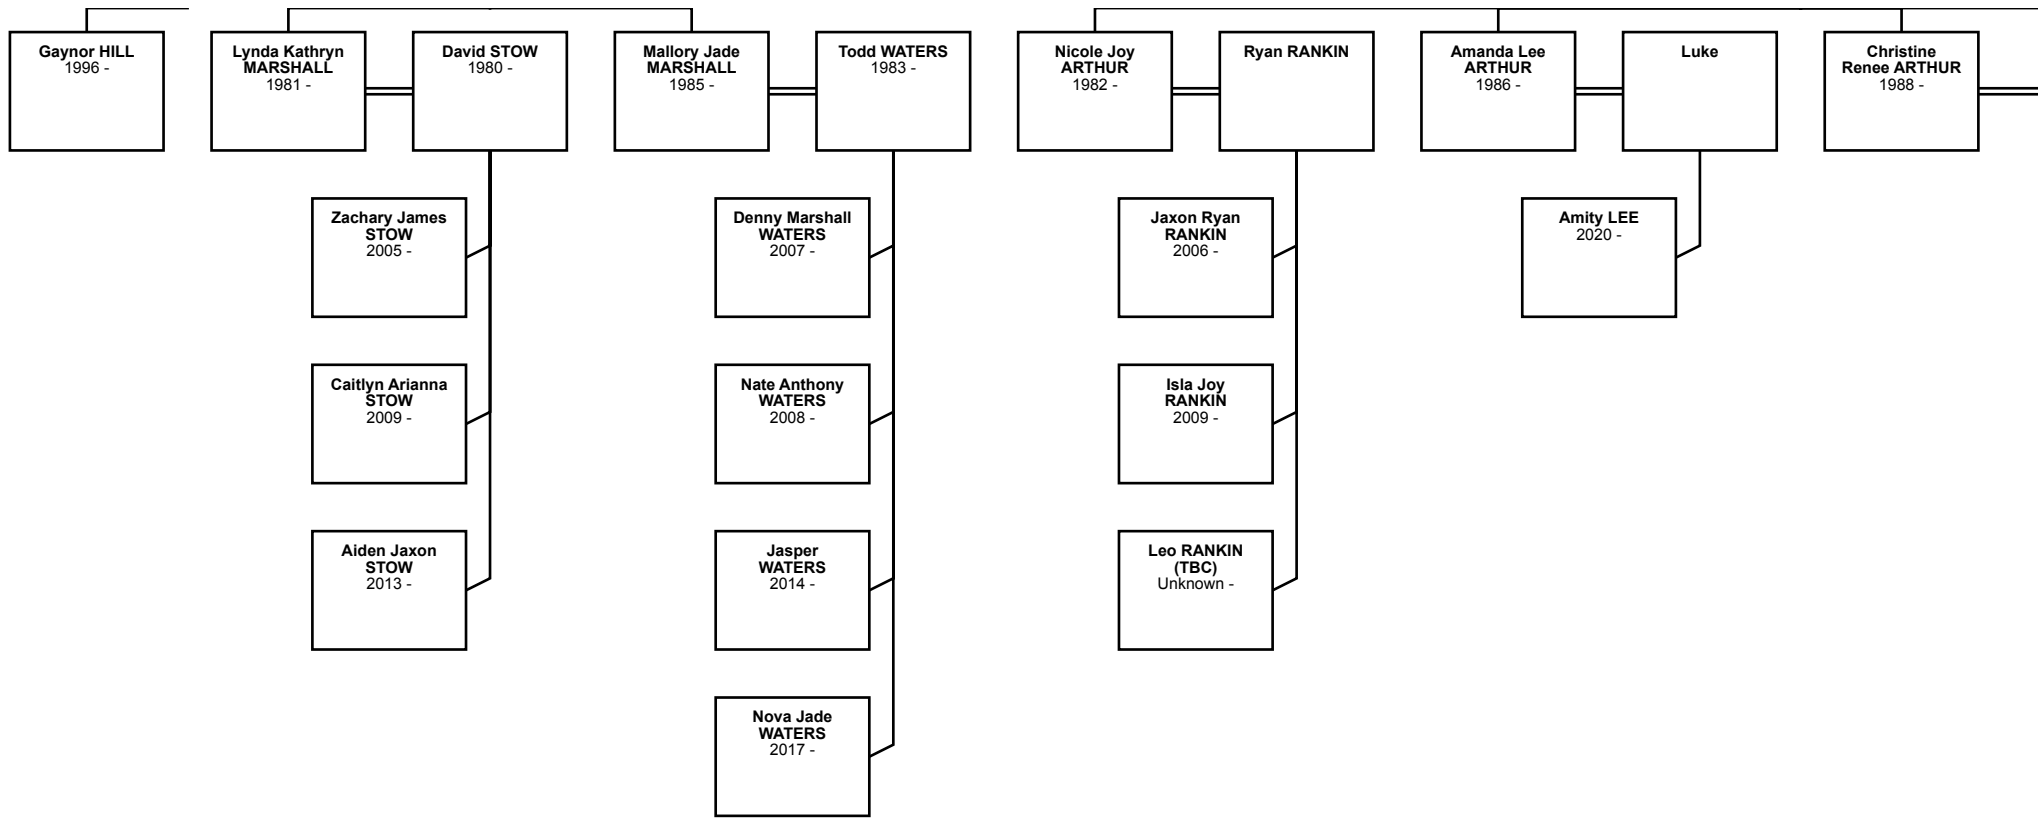

Brandon
Robert
MYERS
1995 -

Ashley
Chantelle
MATTHEWS
1988 -

Joshua
Douglas John
MATTHEWS
1994 -

Krystel Hazel
MATTHEWS
1996 -

Marcia Lee Ann
MAGENNIS
1970 -

Tom TENNANT
Unknown -

Rhiannon Marie ARTHUR
1993 -

Anjelica Ruby ARTHUR
1992 -

Luke ARTHUR
1995 -

Kiera Jade ARTHUR
1998 -

Tegan Kathryn DOHERTY
1995 -

Liam James DOHERTY
2000 -

Lachlan Robert DOHERTY
2004 -

Joshua PERRY
1993 -

Chloe Therese PERRY
1995 -

Loralie Wara TENNANT
2014 -

Archie TENNANT
Unknown -

Darcy PERRY
1997 -

Michelle
PERRY
(STIRRUP)
1985/1986 -

Sam PERRY
1987 -

Mark Alfred
PERRY
1992 -

Jasmine
PERRY
1994 -

Gabrielle Jade
MESCH
2001 -